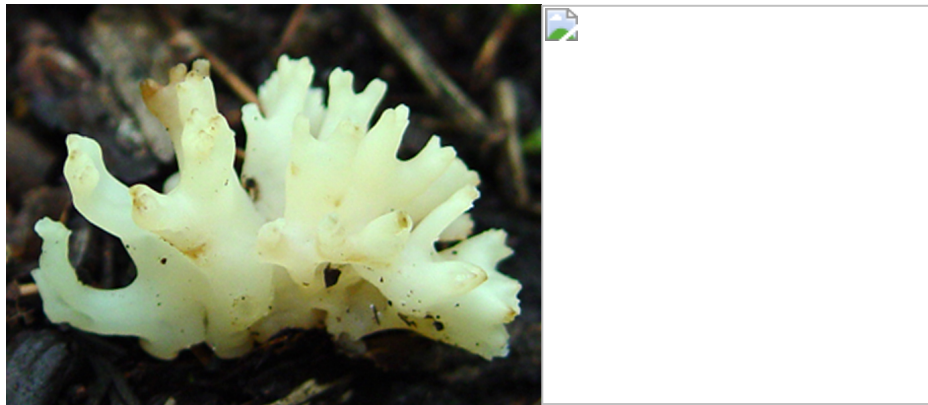

# Tremella reticulata (Berk.) Farlow

*White coral jelly fungus*

**Description:**  
jelly fungus

**Kingdom:** Fungi  
**Phylum:** Basidiomycota  
**Order:** Tremellales